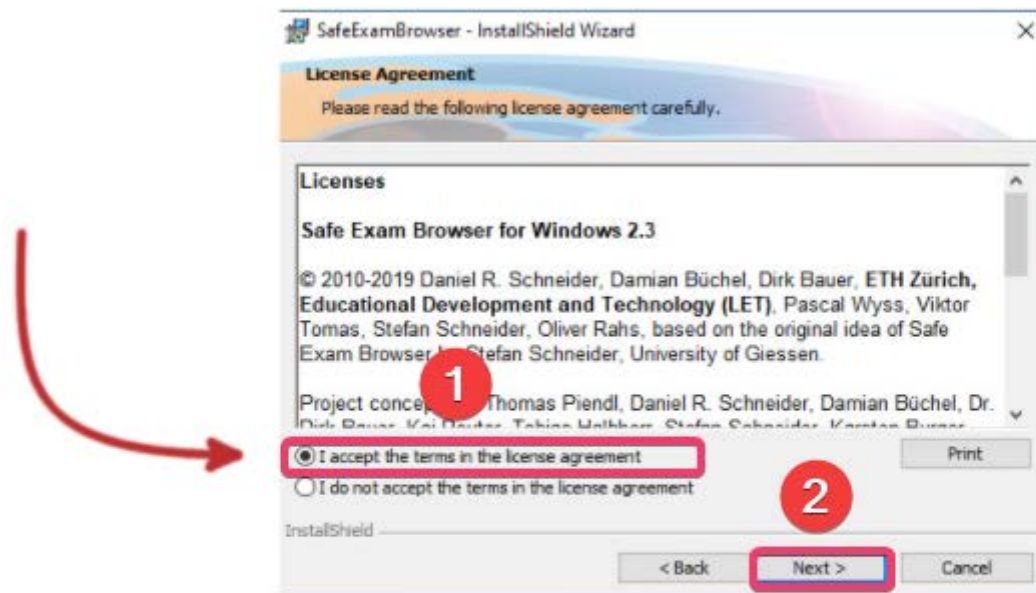

Прихватите услове коришћења
и притисните "Next"