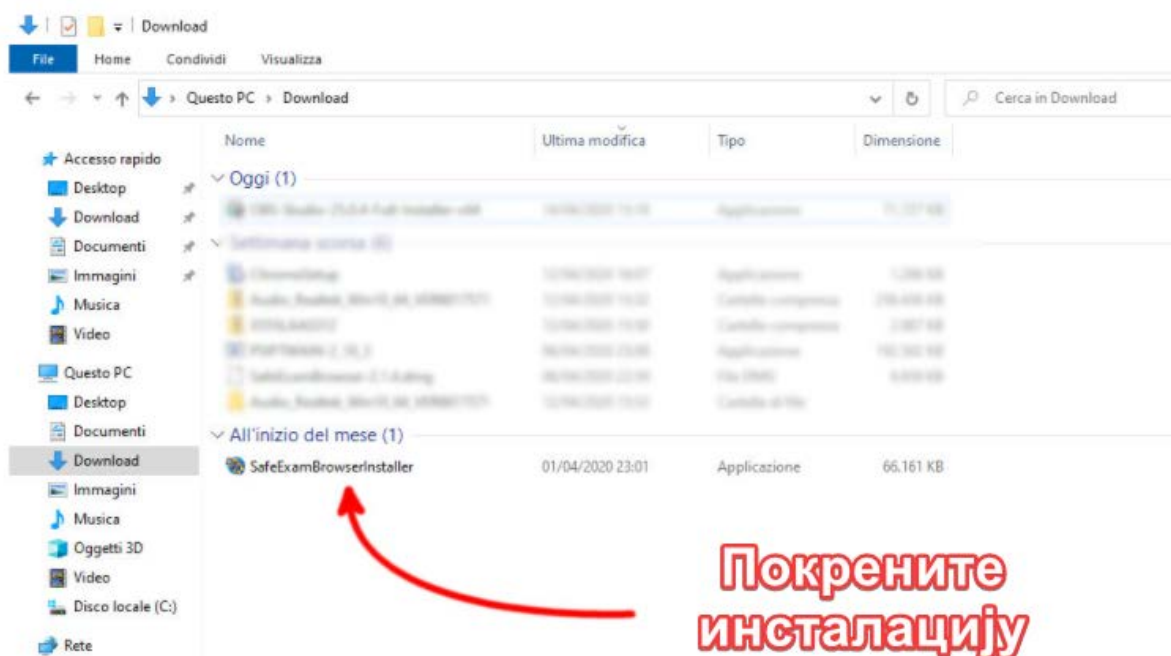

Када скинете Safe Exam Browser, наставите са инсталацијом према корацима приказаним на сликама доле(Windows 10). За Mac OS, све што треба је да отворите .dmg фајл и померите Safe Exam Browser иконицу у Applications фолдер на Вашем Мек рачунару.