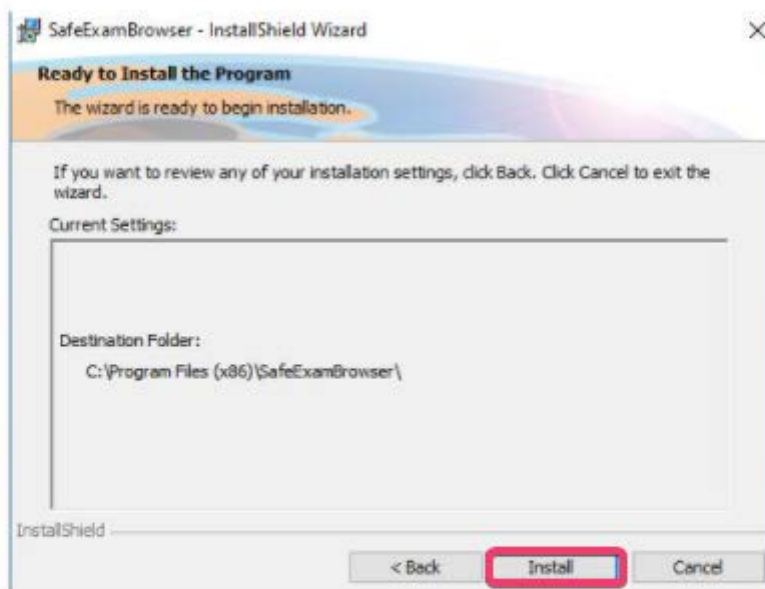

Потврдите место инсталације и притисните "Install"